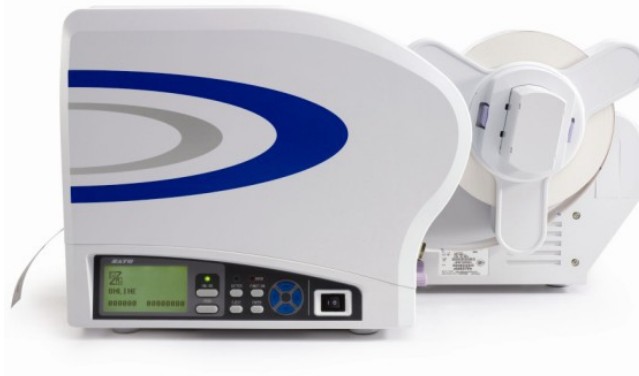

Seit über 20 Jahren liefert SCPS GmbH Drucker von Zebra und Sato, Etikettensoftware von Teklynx, Thermotransferfolien von Ricoh, Armor, ITW und Union Chemicar sowie eine Vielzahl unterschiedlicher Etiketten. Darüber hinaus bieten wir den technischen Support sowohl für die Hard- als auch für die Software. Der Bereich Druckservice liefert Ihnen fortlaufend nummerierte Barcodes oder Etiketten mit jeweils individuellen Inhalten. Besuchen Sie uns unter www.scps.de

End Of Life: SATO XL4 **Neu: SATO TG3**

Wir freuen uns Ihnen einen neuen, sehr interessanten Drucker vorstellen zu können, der die XL-Serie ersetzen wird. Das Nachfolgemodell des abgekündigten XL-Druckers ist der modern gestaltete TG3. Ausgestattet mit einer leistungsstarken Schneide und Stapelvorrichtung ist der Drucker prädestiniert für den schnellen und professionellen Etikettendruck. Neben dem Druck von Standardetiketten, liegen die Stärken des Druckers in der Verarbeitung von Kartonmaterial in fast jeder Ausführung.

- TG308 und TG312
- max. 80 mm Druckbreite
 - 203 dpi oder 305 dpi
 - 8 MB Flash
 - bis 250 mm/Sek.
 - Interface: Parallel, Seriell, USB, LAN oder WLAN
 - einfache Bedienung
 - Optionen: Stapler und Keyboard